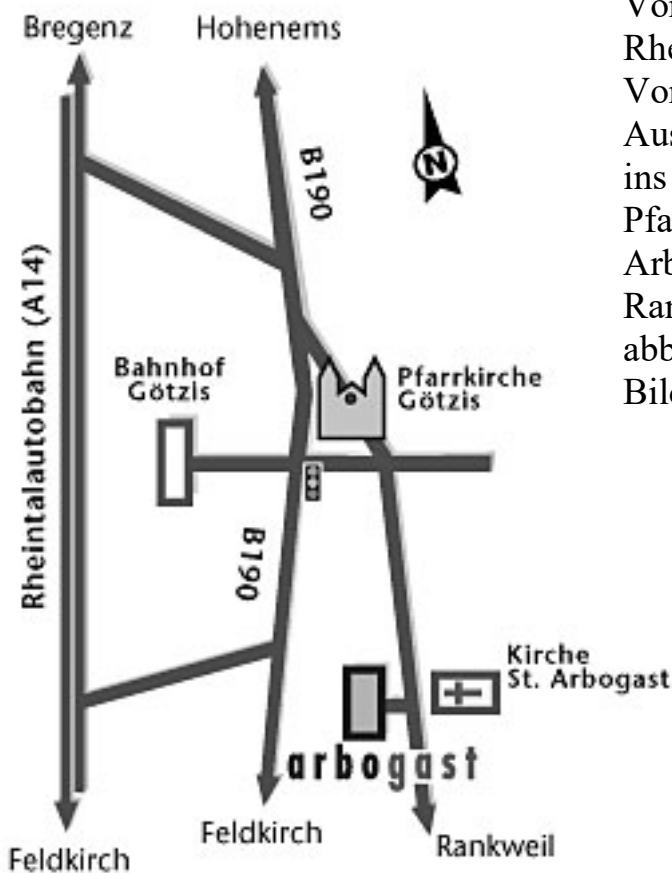

Anfahrtsbeschreibung Arbogast / Arrival Instructions

Adresse / address

Bildungshaus Arbogast
Montfortstrasse 88
A-6840 Götzis

Lageplan →
map of the area →

Mit öffentlichem Verkehr /
with public transport

Bahnhof Götzis, dann 2,3 km mit dem Bus (Linie 441). Haltestelle St. Arbogast, dann 5 min zu Fuß bis zum Bildungshaus Arbogast. Oder Taxi vom Bahnhof (ca. 8 Euro)

Railwaystation Götzis, after 2,3 km with bus (line no. 441) or taxi. Bus-Station St. Arbogast, after 5 min walking distance to the Bildungshaus Arbogast. Or Taxi from the railwaystation (app. 8 Euro)

Weitere Informationen / more information:

Mit Auto / with car

Von Österreich/Deutschland:
Rheintalautobahn A14, Ausfahrt Altach,
Von der Schweiz: Autobahn A13,
Ausfahrt Kriessern
ins Zentrum von Götzis (B190), bei der
Pfarrkirche abzweigen, Wegweiser St.
Arbogast folgen (1,5 km Richtung
Rankweil). Bei der nächsten Kirche rechts
abbiegen. Nach ca. 200 m kommt
Bildungshaus.

From Austria/Germany: Highway
A14, Exit Altach
From Switzerland: Highway A13,
Exit Kriessern
To center of Götzis (B 190), turn
upwards by the church (traffic
light), follow the signs to St.
Arbogast (1,5 km direction
Rankweil). By the next church turn
right. Follow the street 200 m.